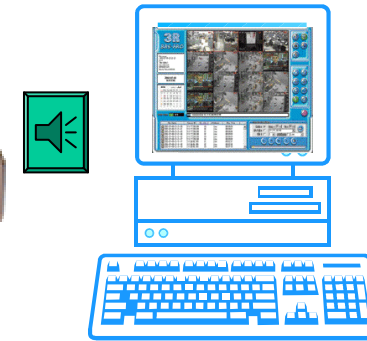

事務所から現場の様子が一目で分かる

Brans200 を用いることで、工事現場の進行状況が事務所のパソコンから確認できます。
無線装置を使用することで、面倒な配線が不要です。また、移動も簡単です。
屋外設置用の全天候型ハウジングもご用意してございます。
今までのようなコマ送りではなく、1秒間約20フレーム動画が見ることができます

現場

通達距離は、100mから300m

現場事務所

ADSL回線

インターネット