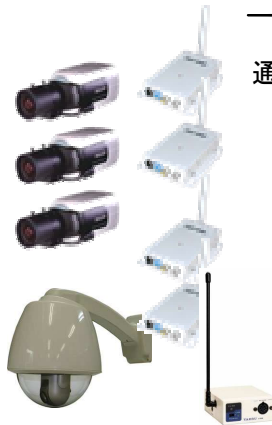

事務所から現場の様子が一目で分かる

Brans200 を用いることで、工事現場の進行状況が事務所のパソコンから確認できます。
無線装置を使用することで、面倒な配線が不要です。また、移動も簡単です。
屋外設置用の全天候型ハウジングもご用意してございます。
今までのようなコマ送りではなく、1秒間約20フレーム動画が見ることができます

現場

通達距離は、100mから300m

現場事務所

ADSL回線

インターネット