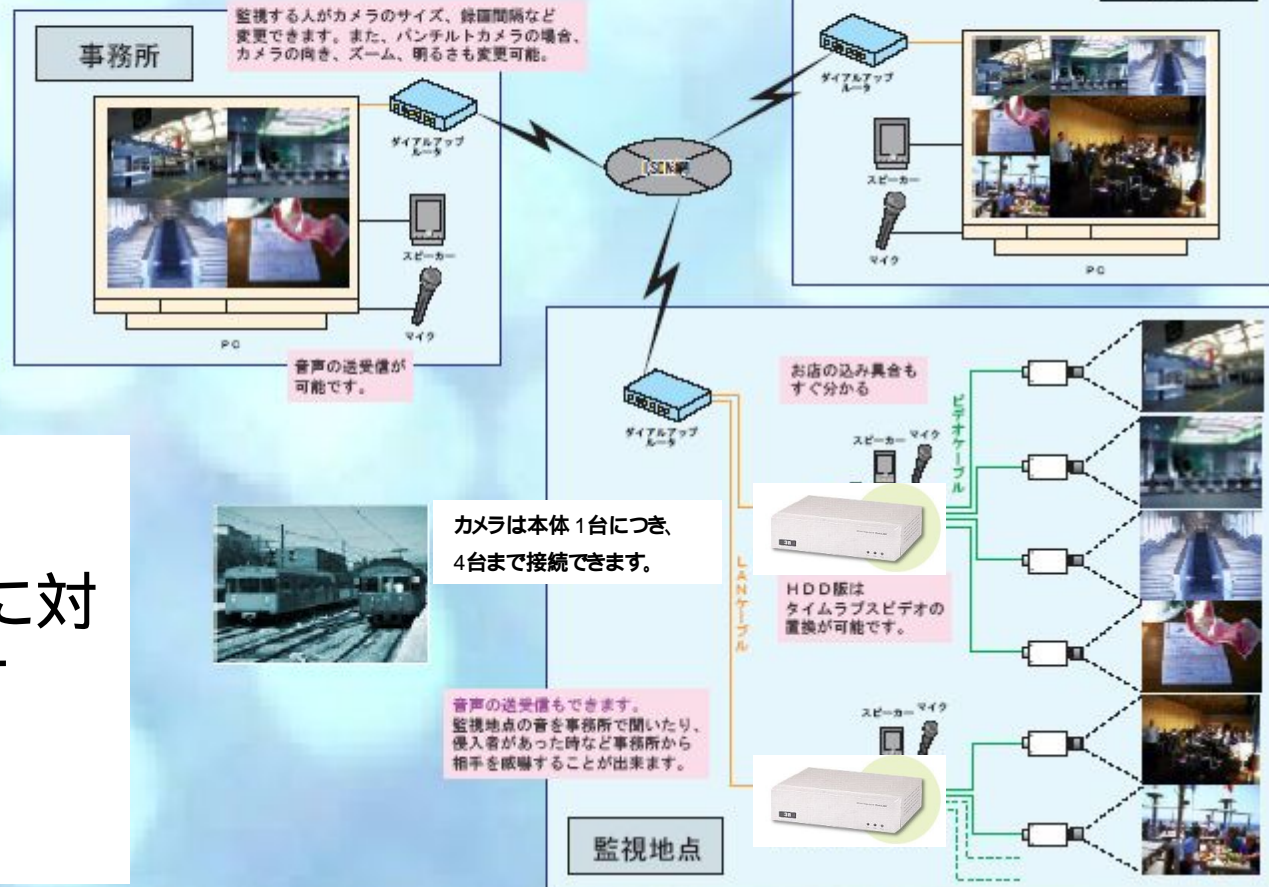

事務所から店舗の様子が一目で分かる

店舗監視向け

監視センター・本社・オーナー様のご自宅などから現在の様子が手に取るように分かります！

Brans200を用いることで、簡単に遠隔監視／録画システムが構築できます。
また、HDD版を使用すると何日分かの画像を録画することができます。
古い画像は自動的に消去されますのでビデオテープのように交換の手間は不要です。

専用ソフトにて複数のBrans200を多画面表示できます。(オプション) 表示レイアウトも自由自在。

接続は

ISDN/ADSLに対応しております